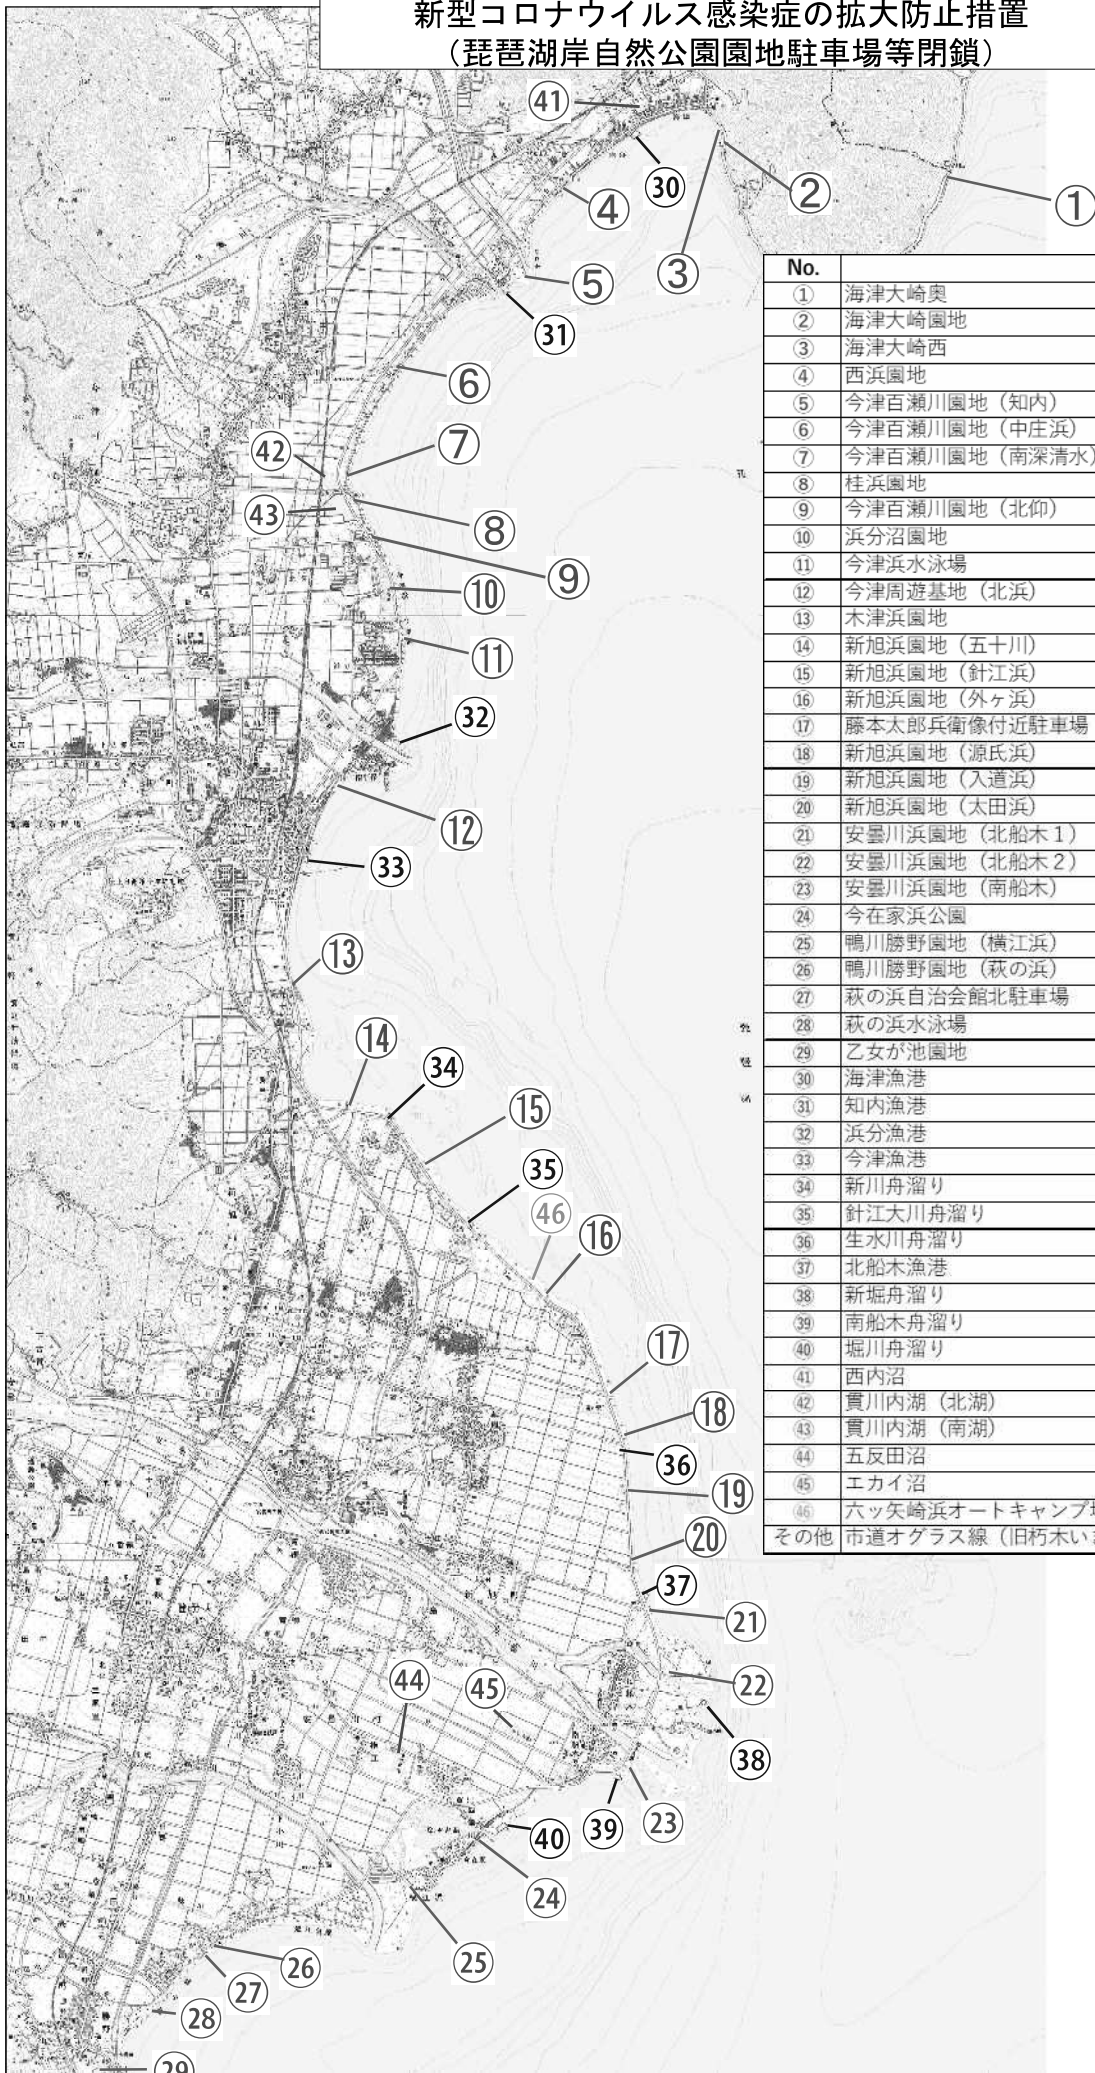

新型コロナウイルス感染症の拡大防止措置
(琵琶湖岸自然公園園地駐車場等閉鎖)

No.	名称
①	海津大崎奥
②	海津大崎園地
③	海津大崎西
④	西浜園地
⑤	今津百瀬川園地(知内)
⑥	今津百瀬川園地(中庄浜)
⑦	今津百瀬川園地(南深清水)
⑧	桂浜園地
⑨	今津百瀬川園地(北仰)
⑩	浜分沼園地
⑪	今津浜水泳場
⑫	今津周遊基地(北浜)
⑬	木津浜園地
⑭	新旭浜園地(五十川)
⑮	新旭浜園地(針江浜)
⑯	新旭浜園地(外ヶ浜)
⑰	藤本太郎兵衛像付近駐車場
⑱	新旭浜園地(源氏浜)
⑲	新旭浜園地(入道浜)
⑳	新旭浜園地(太田浜)
㉑	安曇川浜園地(北船木1)
㉒	安曇川浜園地(北船木2)
㉓	安曇川浜園地(南船木)
㉔	今在家浜公園
㉕	鴨川勝野園地(横江浜)
㉖	鴨川勝野園地(秋の浜)
㉗	秋の浜自治会館北駐車場
㉘	秋の浜水泳場
㉙	乙女が池園地
㉚	海津漁港
㉛	知内漁港
㉜	浜分漁港
㉝	今津漁港
㉞	新川舟溜り
㉟	針江大川舟溜り
㊱	生水川舟溜り
㊲	北船木漁港
㊳	新堀舟溜り
㊴	南船木舟溜り
㊵	堀川舟溜り
㊶	西内沼
㊷	貫川内湖(北湖)
㊸	貫川内湖(南湖)
㊹	五反田沼
㊺	エカイ沼
㊻	六ッ矢崎浜オートキャンプ場
その他	市道オグラス線(旧朽木いきものふれあいの里進入路)