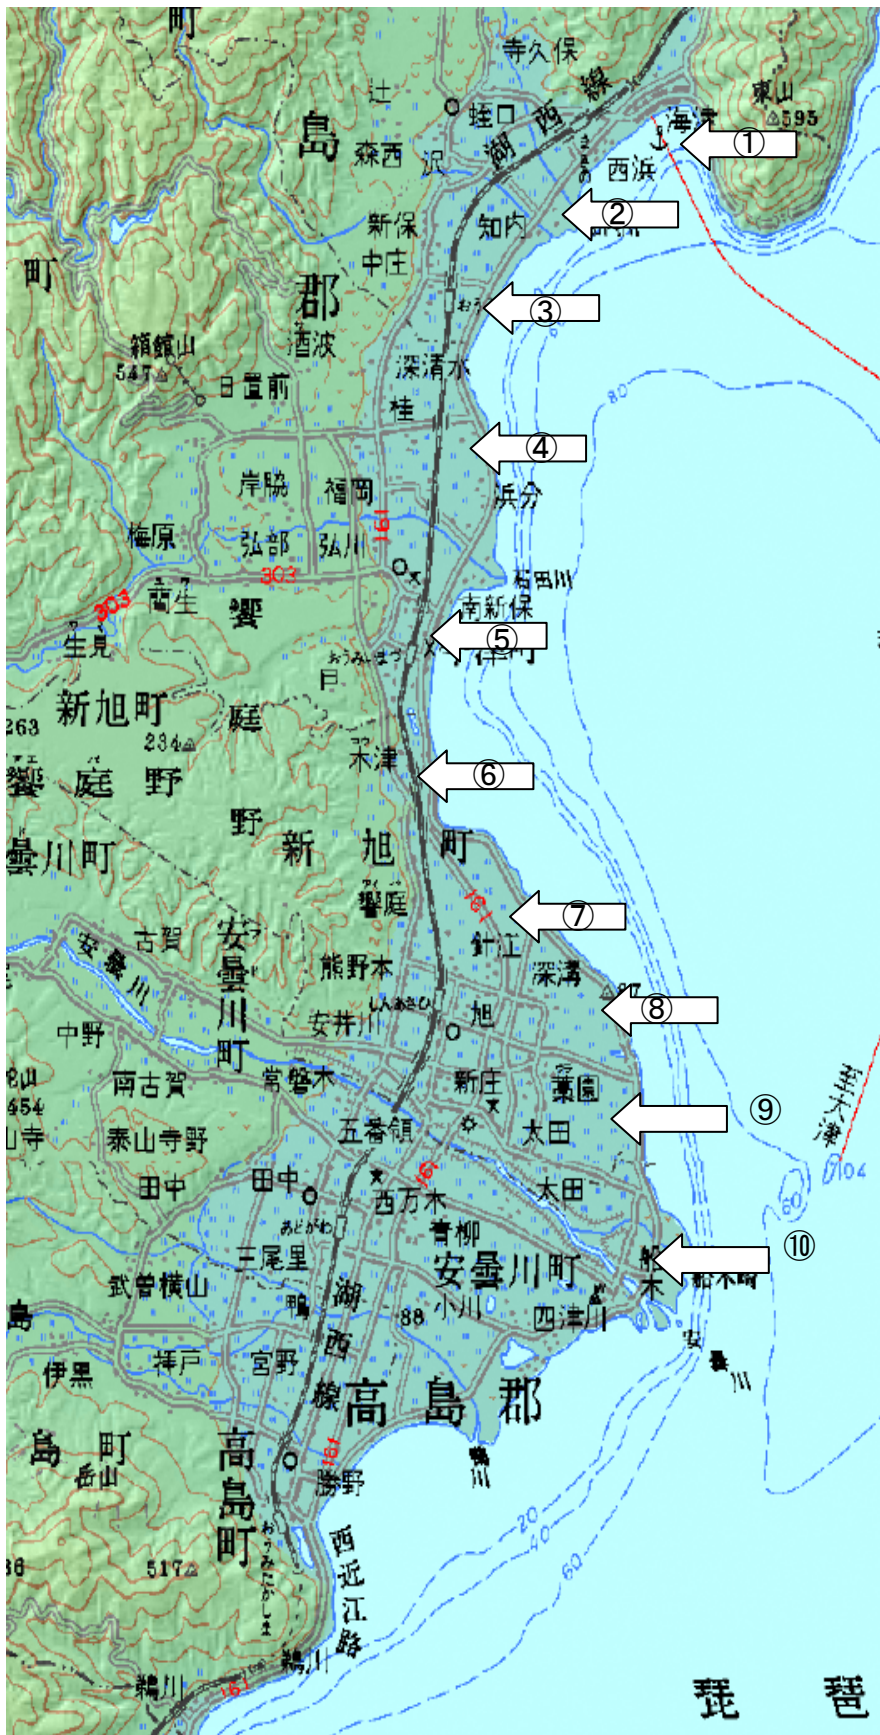

(参考資料) 航程地図

マキノ東小学校自然教室琵琶湖縦断カヤックの旅 中継地

- ① 学校
- ② グランドパークホテル南の浜（知内浜）
- ③ 中庄浜
- ④ 北仰浜
- ⑤ 今津周遊基地
サンブリッジホテル
- ⑥ 木津浜
- ⑦ 針江浜
- ⑧ 六ッ矢崎浜
- ⑨ 源氏浜
- ⑩ 安曇川北流河口